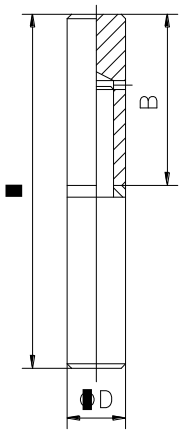

## Панта Estebro® за заваряване кръгла с месингова шайба 18x110 мм, 82

Cod	Dimens.	A	B	ØD		
86	8x50	50	24	8	20	0,40
79	10x60	58	28	10	20	0,75
84	12x70	68	33	12	20	1,25
80	14x80	78	38	14	14	1,30
81	16x100	98	48	16	15	2,30
82	18x110	108	53	18	12	2,60
83	20x120	118	58	20	10	2,95
85	25x150	148	73	25	6	3,50
286	30x150	148	73	30	4	3,35

## **Stainless steel round profile hinge with brass washer AISI 303**

**Family:** SS round profile hinge

**Material:** Stainless steel AISI 303

**Maximum weight supported:** According to study

**Description:** Mechanized component which, it is installed on a metallic swing door to allow its opening and closing. The brass washer avoids the friction between both bodies and can be replaced in the case of erosion.

All the hinges from Ø18 mm on come with grease hole.

Продукт: [Панта Estebro® за заваряване кръгла с месингова шайба 18x110 мм, 82](#)

Категория: [Плъзгачи се врати](#)

Бранд: [Estebro®](#)

Категория бранд: [Панта Estebro®](#)